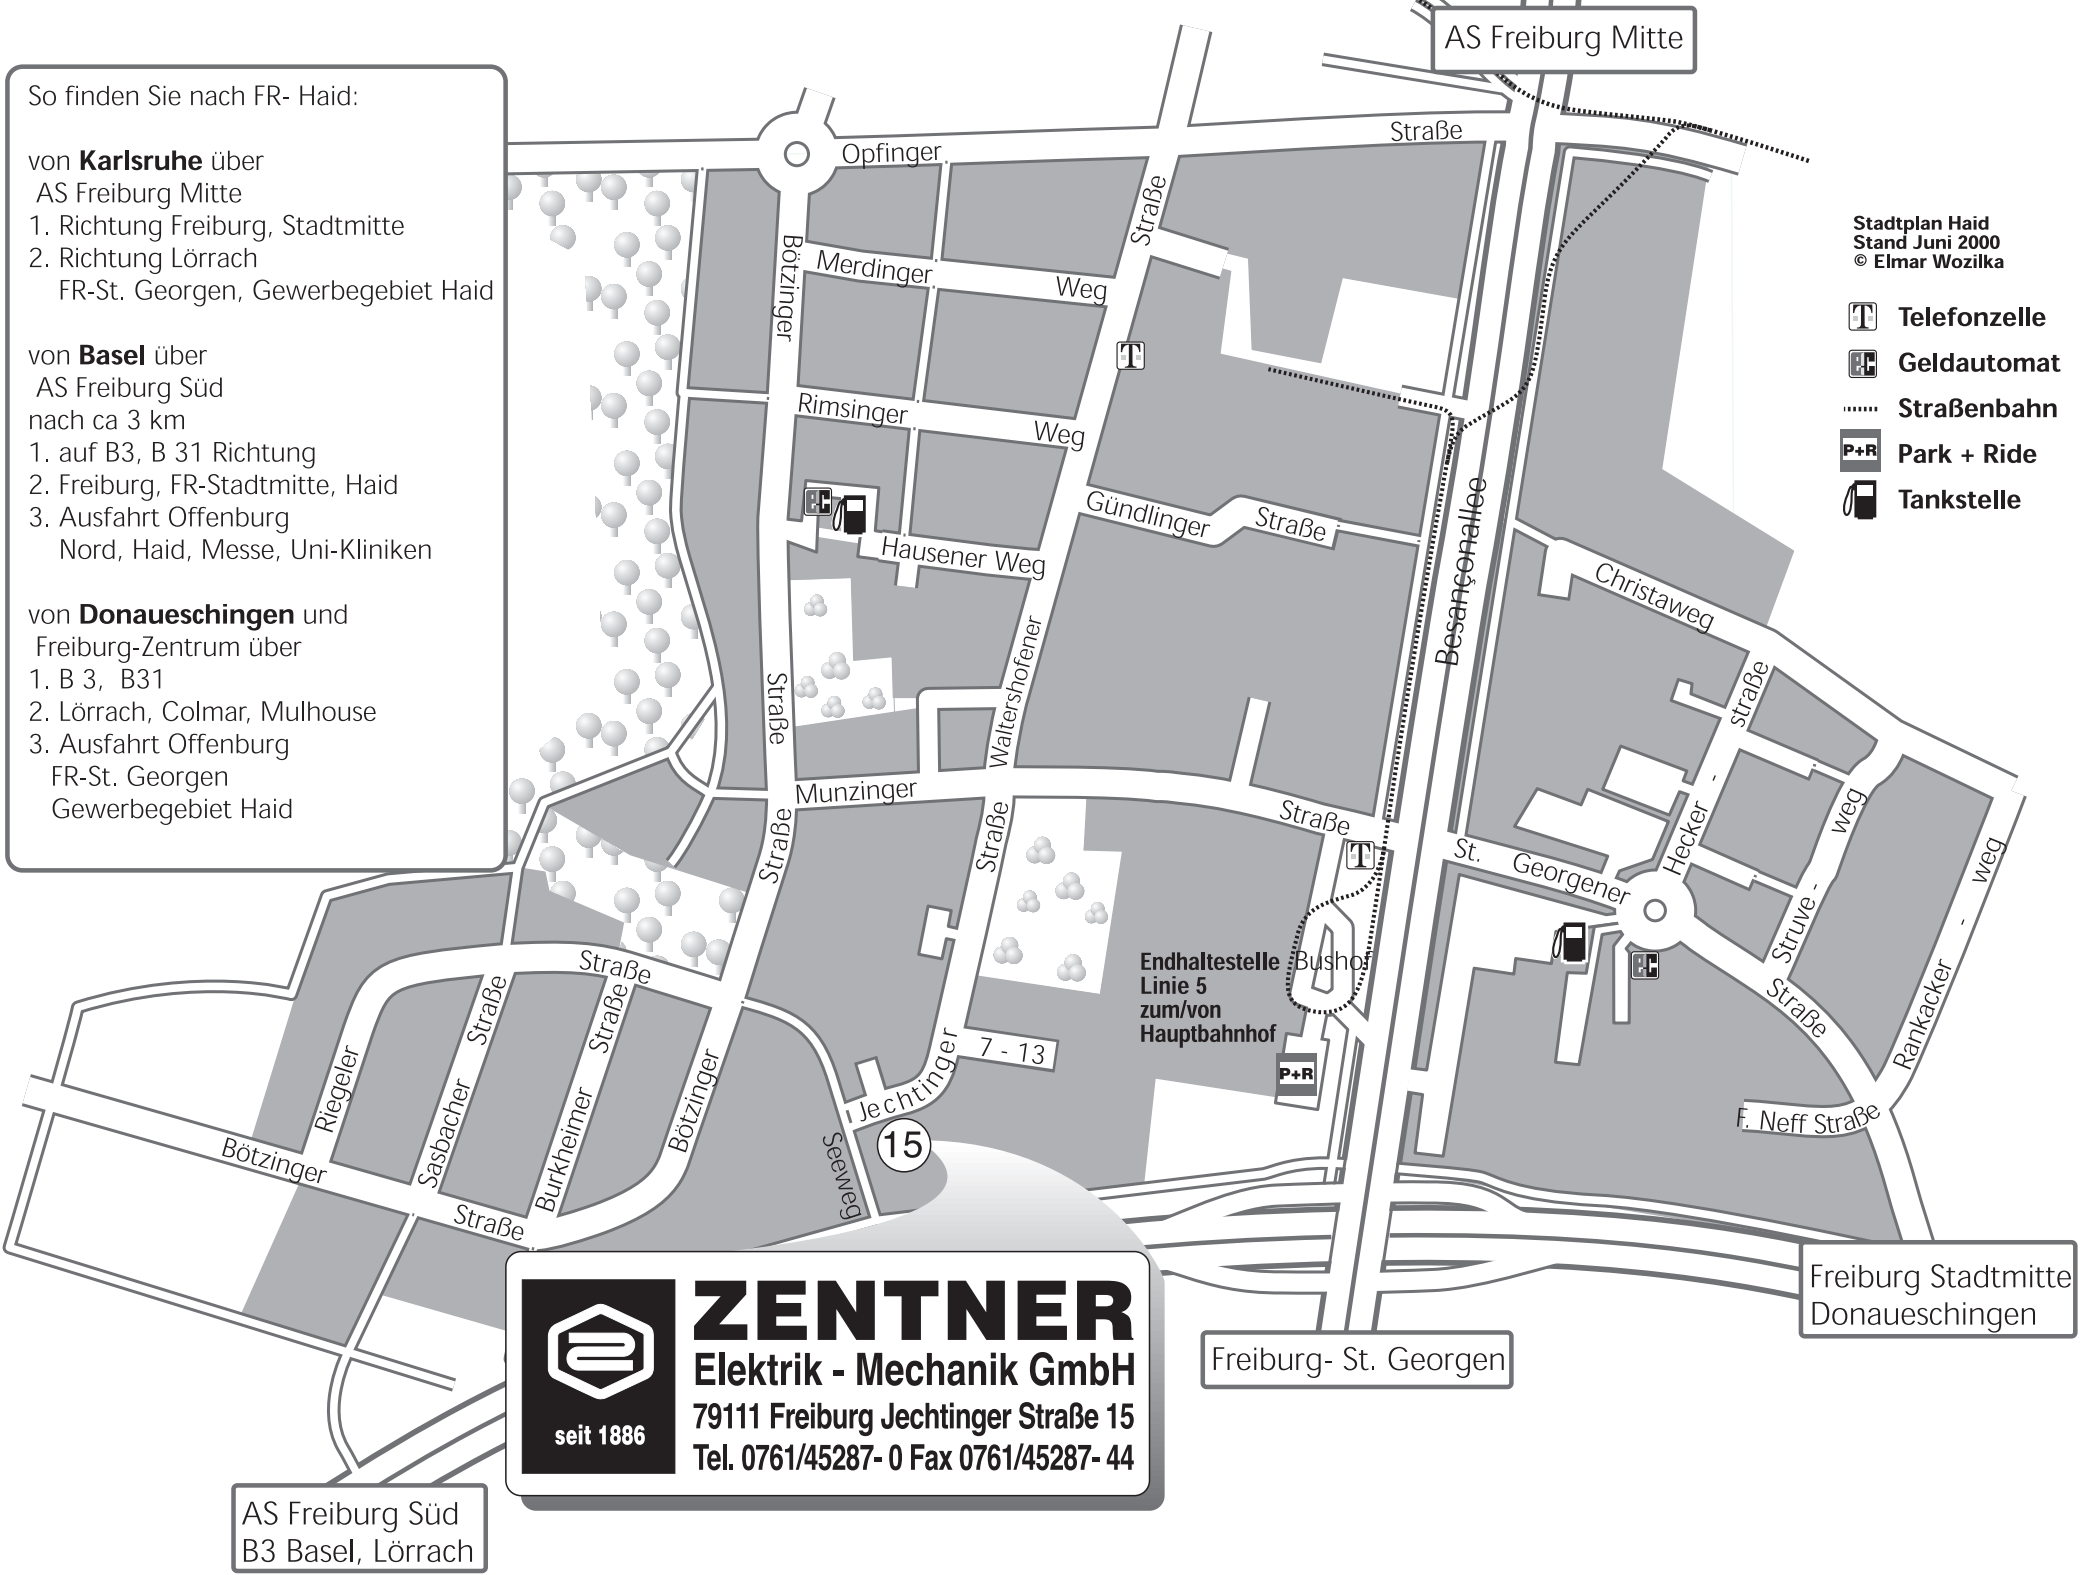

So finden Sie nach FR- Haid:

von **Karlsruhe** über  
AS Freiburg Mitte

1. Richtung Freiburg, Stadtmitte
2. Richtung Lörrach  
FR-St. Georgen, Gewerbegebiet Haid

von **Basel** über  
AS Freiburg Süd  
nach ca 3 km

1. auf B3, B 31 Richtung
2. Freiburg, FR-Stadtmitte, Haid
3. Ausfahrt Offenburg  
Nord, Haid, Messe, Uni-Kliniken

von **Donaueschingen** und  
Freiburg-Zentrum über

1. B 3, B31
2. Lörrach, Colmar, Mulhouse
3. Ausfahrt Offenburg  
FR-St. Georgen  
Gewerbegebiet Haid